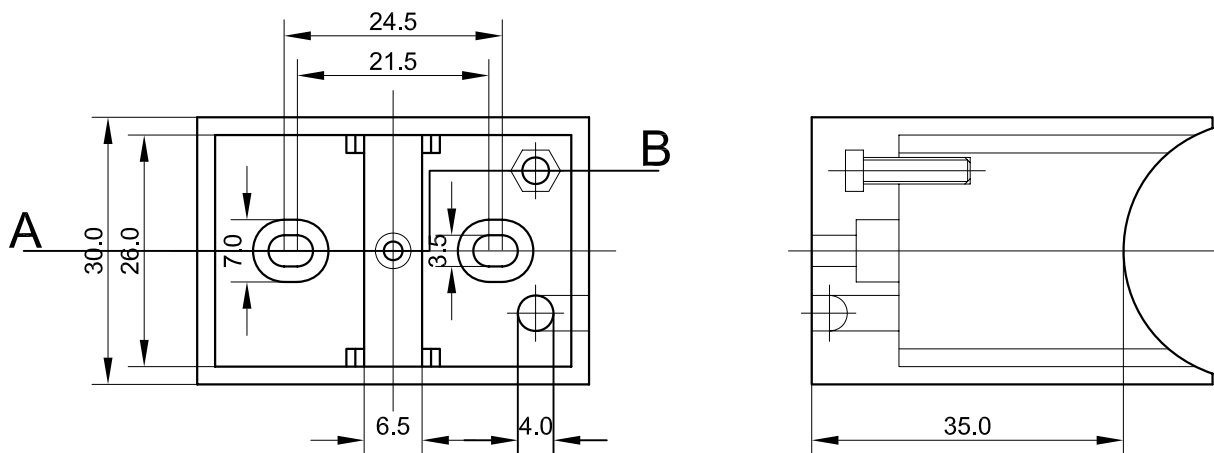

LINESTRA - FASSUNG

Bauart Röhre

Sockel S14s

K. A. RÖHR

Lampenfassungen - lampholders - douilles

Tel.: +49 (0) 30 / 3 44 10 30 Fax: +49 (0) 30 / 3 45 43 83

e-mail: k.a.roehr@cityweb.de