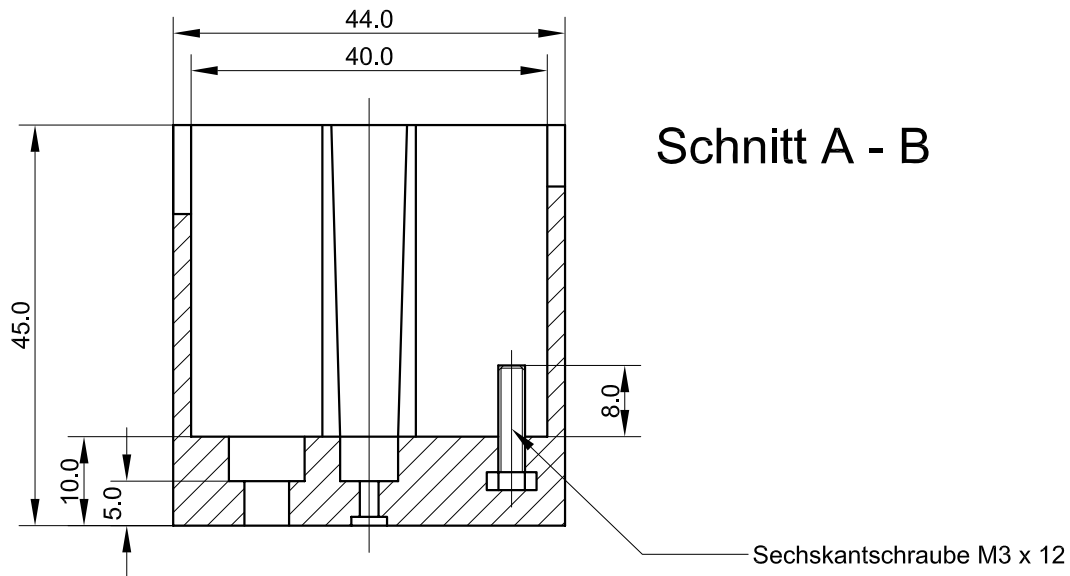

LINESTRA - FASSUNG

Bauart Röhre

Sockel S14s

K. A. RÖHR

Lampenfassungen - lampholders - douilles

Tel.: +49 (0) 30 / 3 44 10 30 Fax: +49 (0) 30 / 3 45 43 83

e-mail: k.a.roehr@cityweb.de